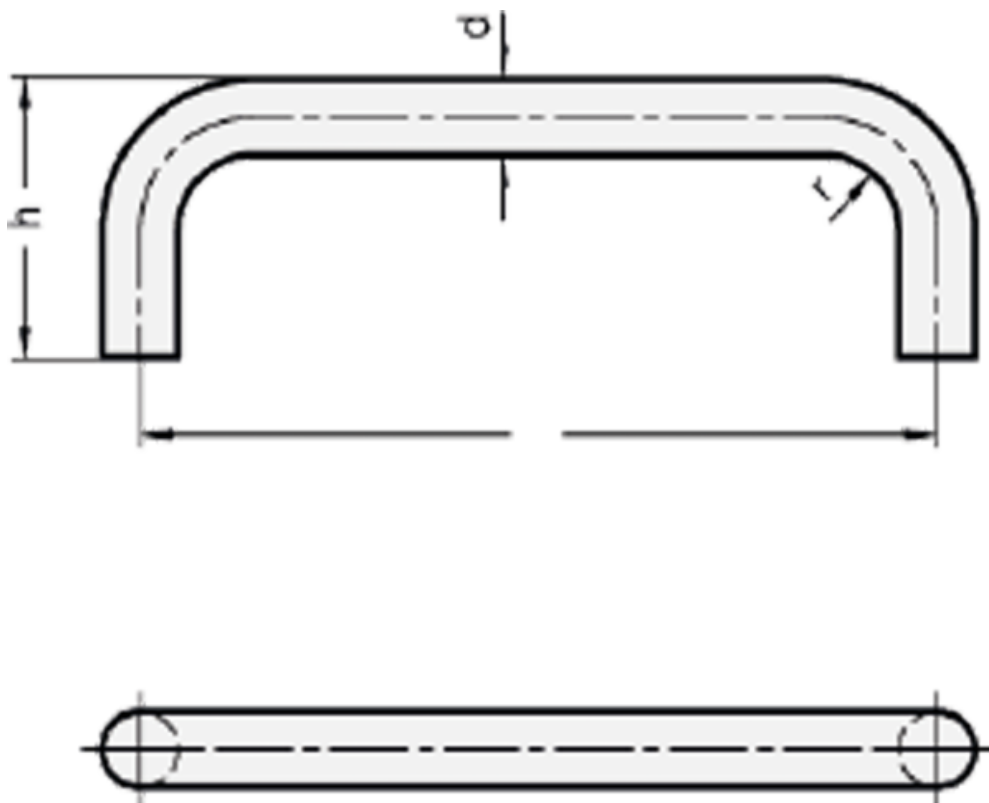

Varenummer: 20425312160NI

Beskrivelse: E+G Bøjlegreb GN 425.3-12-160-NI

Mål

d = 12
h = 51
i = 160
r = 14